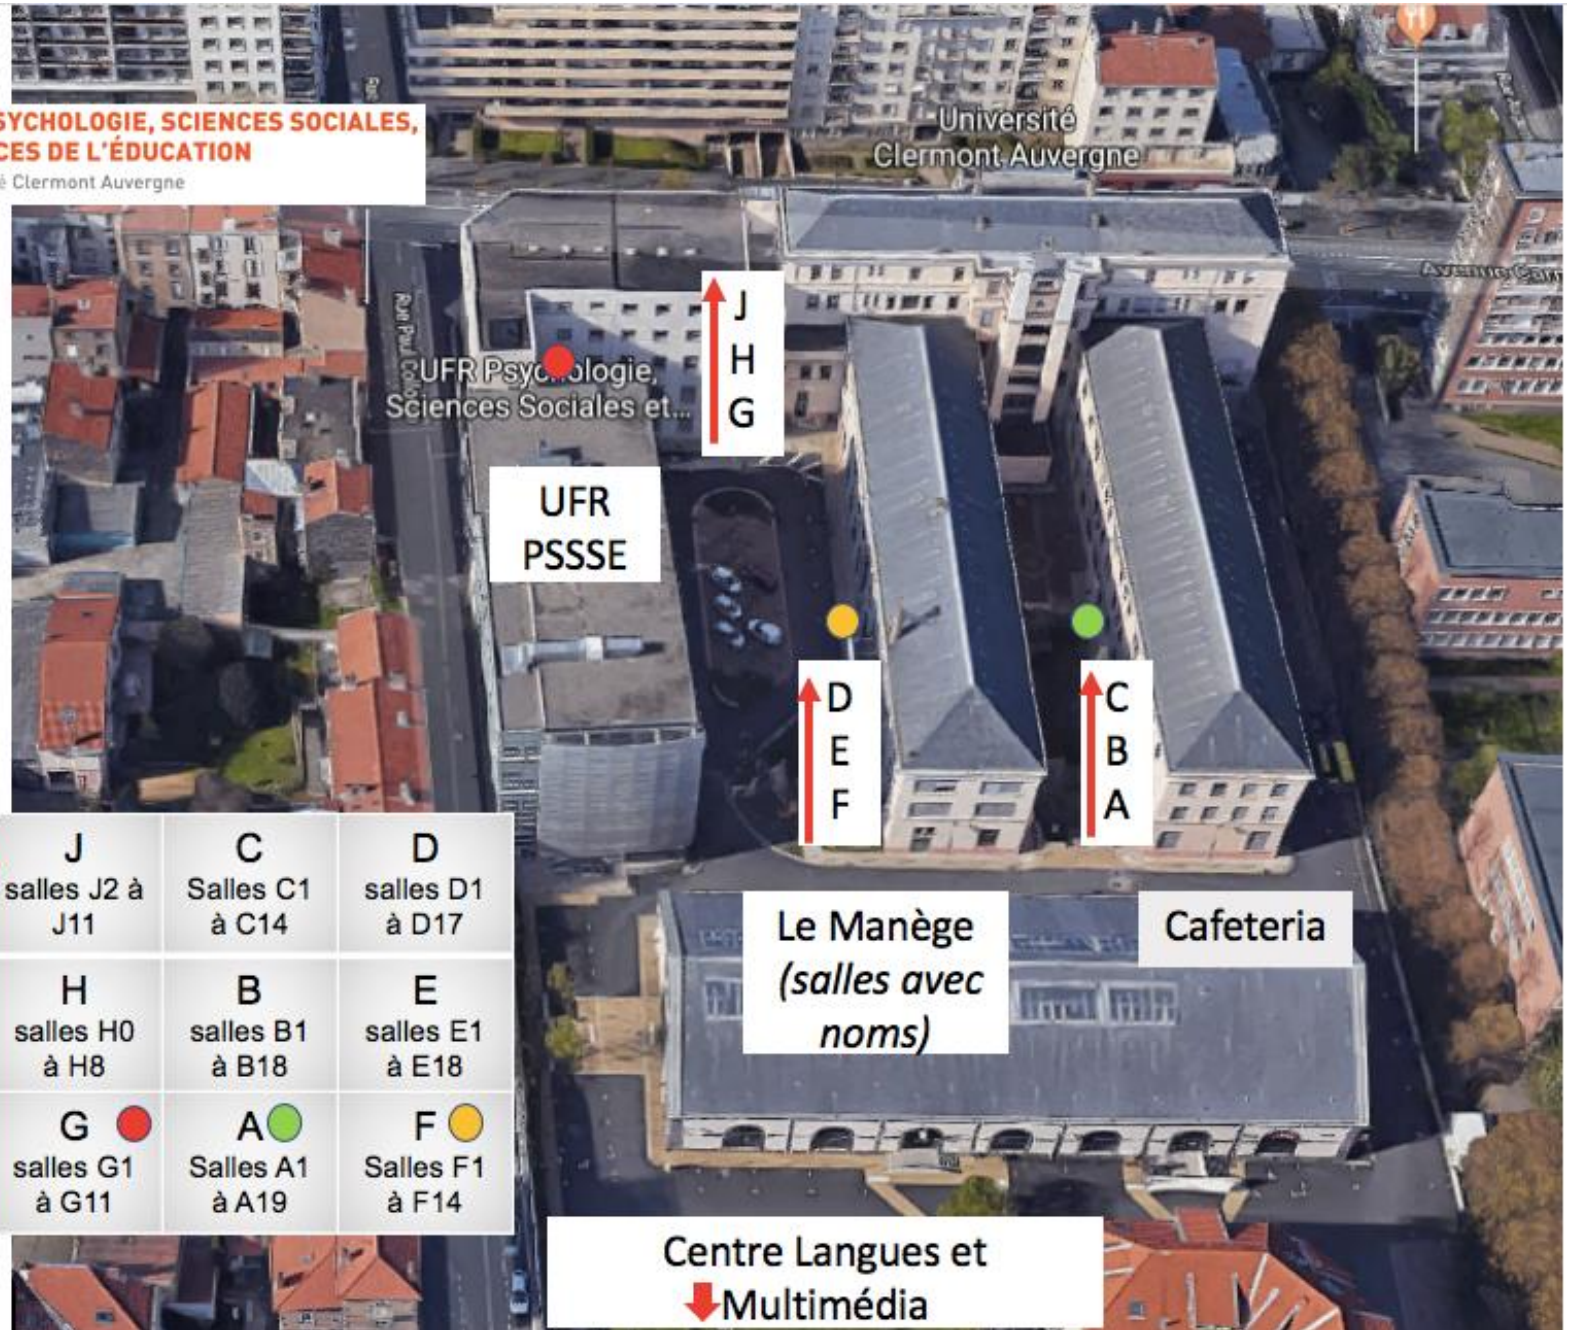

PLAN DU SITE CARNOT

**UFR PSYCHOLOGIE, SCIENCES SOCIALES,
SCIENCES DE L'ÉDUCATION**
Université Clermont Auvergne

Niveau +2	J salles J2 à J11	C Salles C1 à C14	D salles D1 à D17
Niveau +1	H salles H0 à H8	B salles B1 à B18	E salles E1 à E18
Niveau bas (parking)	G ● salles G1 à G11	A ● Salles A1 à A19	F ● Salles F1 à F14